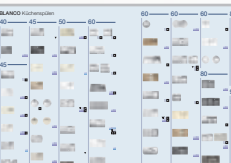

Hanat Sivu 22

Ekologisuus Sivu 24

Ekologiset materiaalit Sivu 26

Altaiden asennus- ja kiinnitys Sivu 28

Tuotteita
- Altaat Sivu 30
- Jätemekanismit Sivu 32
- Hanat Sivu 33

Muut Lapetek tuotteet Sivu 34

TIESITKÖ,
että BLANCO-altailla
on jo yli 25 vuoden
historia Suomessa.